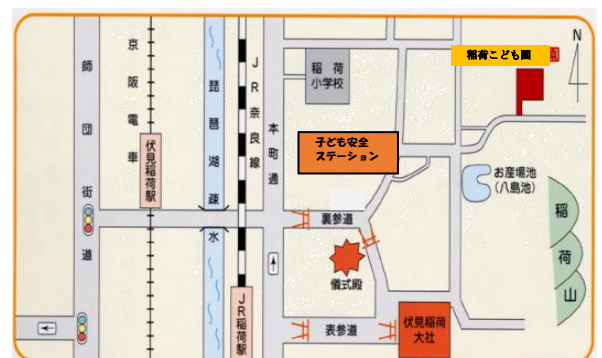

## 身体計測・手形押し

7月1日(水)

11:00~11:30

季節のカードに手形や足形を押し、身長・体重を測って記録しましょう。

成長の記録になりますよ！

電話でご予約下さい

一時保育をしています(8:30~17:00)

登録制なので詳細はお電話でお尋ねください。

地域子育て支援ステーション

## 稲荷こども園

こ伏見区深草開土口町7・8合地

TEL: 075-641-2824

FAX: 075-641-8382

●ぽっぽひろばのチラシは、稲荷こども園のホームページ <https://inarihoikuen.jp/> の「地域子育て支援」のページにも掲載されています。

月	火	水	木	金
	1 	1 音楽あそび 10:30~11:00 身体計測・手形押し 11:00~11:30	2 園庭で遊ぼう ぽっぽひろば 10:30~11:30	3 園庭で遊ぼう ぽっぽひろば 10:30~11:30
6 園庭で遊ぼう ぽっぽひろば 10:30~11:30	7 園庭で遊ぼう ぽっぽひろば 10:30~11:30	8 園庭で遊ぼう ぽっぽひろば 10:30~11:30	9 園庭で遊ぼう ぽっぽひろば 10:30~11:30	10 あっとほーむ砂川 10:30~11:30
13 園庭で遊ぼう ぽっぽひろば 10:30~11:30	14 園庭で遊ぼう ぽっぽひろば 10:30~11:30	15 園庭で遊ぼう ぽっぽひろば 10:30~11:30	16 園庭で遊ぼう ぽっぽひろば 10:30~11:30	17 誕生会 10:15~11:00
20 海の日	21 ぽっぽひろば休み	22 ぽっぽひろば休み	23 ぽっぽひろば休み	24 ぽっぽひろば休み
27 園庭で遊ぼう ぽっぽひろば 10:30~11:30	28 園庭で遊ぼう ぽっぽひろば 10:30~11:30	29 園庭で遊ぼう ぽっぽひろば 10:30~11:30	30 ベビーマッサージ 10:30~11:00 子育てサロン 11:00~11:30	31 園庭で遊ぼう ぽっぽひろば 10:30~11:30