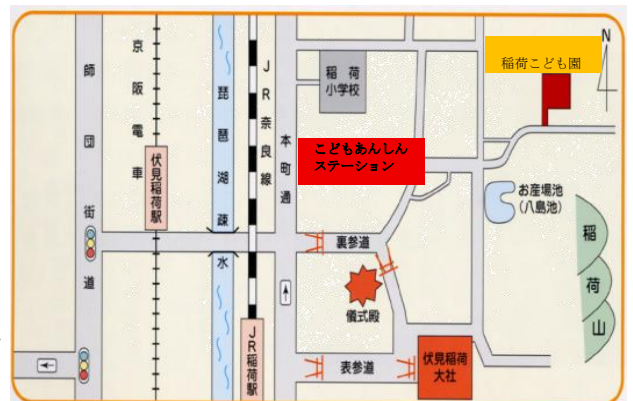

持ち物:バスタオル・水分補給のできるもの

対象:2か月~ハイハイ頃の赤ちゃん

電話でご予約下さい。

子育てサロン

5月28日(木) 11:00~11:30

子育てについて話し合ったり、情報交換しませんか?
これからお父さん、お母さんになれる方にも参加していただけます。電話でご予約下さい。

子育て通信(ぽっぽひろば)を置いているところ

深草子どもはぐくみ室・稲荷砂川保育園・稲荷の家ほっこり
うずらの里児童館・西医院・野添歯科医院
辻小児科医院・水田耳鼻咽喉科医院・藤田産科婦人科医院
白井乳児園・コトーハイツ

一時保育(1歳半~)
をしています

(8:30~17:00)

登録制なので詳細
はお電話でお尋ねくだ
さい。

地域子育て支援ステーション

稲荷こども園

伏見区深草開土口町7・8合地

TEL:075-641-2824

FAX:075-641-8382

● ぽっぽひろばのチラシは、稲荷こども園のホームページ
<https://inarihoikuen.jp/>の「地域子育て支援」のページにも
掲載されています。

月	火	水	木	金
				1 お休み
4 みどりの日	5 こどもの日	6 振替休日	7 お休み	8 あっとほーむ砂川 10:30~11:30
11 園庭であそぼう 10:30~11:30	12 園庭であそぼう 10:30~11:30	13 園庭であそぼう 10:30~11:30	14 園庭であそぼう 10:30~11:30	15 園庭であそぼう 10:30~11:30
18 園庭であそぼう 10:30~11:30	19 園庭であそぼう 10:30~11:30	20音楽あそび 10:30~11:00 身体計測・手形押 11:00~11:30	21 園庭であそぼう 10:30~11:30	22 誕生会 10:15~11:00
25 園庭であそぼう 10:30~11:30	26 お休み	27 園庭であそぼう 10:30~11:30	28ベビーマッサージ 10:30~11:00 子育てサロン 11:00~11:30	29 園庭であそぼう 10:30~11:30

音楽あそび

5月20日(水) 10:30~11:00

電話でご予約下さい。

季節の歌、タンバリンや鈴などの楽器あそび、わらべうたあそび、体操など、親子でリフレッシュできますよ。

身体計測・手形押し

5月20日(水)11:00~11:30

電話でご予約下さい。

季節のカードに手形や足形をとって、身長・体重を測って記入しましょう。子育ての情報交換をしたり、参加の方同士でのおしゃべりも楽しんでくださいね。