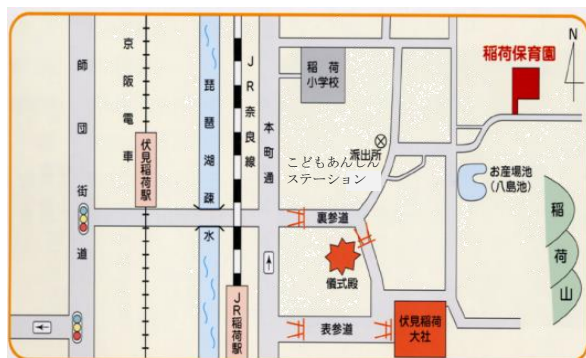

10組までの予約制

身体計測・手形押し

8月5日(月) 10:30~11:30

季節のカードに手形や足形を押し、
身長・体重を測って、成長の記録にしま
しょう。

ベビーマッサージ

8月19日(月) 10:00~10:30

対象:2ヶ月頃~ハイハイ頃の赤ちゃん
持ち物:バスタオル、お茶などの水分補給でき
るもの

幸せホルモンとよばれる「オキシトシン」の
分泌により赤ちゃんだけではなくママやパパ
のストレスの軽減にもつながりますよ。

6組までの予約制

子育てサロン

8月19日(月) 10:30~11:30

子育ての悩みや、地域の情報交換などみんな
で話しましょう。

地域子育て支援ステーション

稲荷こども園

伏見区深草開土口町7・8合地

TEL: 075-641-2824

FAX: 075-641-8382

●ホームページでも概略・園内様子紹介

● <http://inarihoikuen.jp/>

月	火	水	木	金	土
			1 園庭であそぼう 10:30~11:30 ぽっぽひろば	2 園庭であそぼう 10:30~11:30 ぽっぽひろば	3 園庭であそぼう 10:30~11:30 ぽっぽひろば
5 音楽あそび 10:00~10:30 身体計測 手形押し 10:30~11:30	6 園庭であそぼう 10:30~11:30 ぽっぽひろば	7 園庭であそぼう 10:30~11:30 ぽっぽひろば	8 園庭であそぼう 10:30~11:30 ぽっぽひろば	9 園庭であそぼう 10:30~11:30 ぽっぽひろば	10 園庭であそぼう 10:30~11:30 ぽっぽひろば
12 振替休日	13 ぽっぽひろば休み	14 ぽっぽひろば休み	15 ぽっぽひろば休み	16 ぽっぽひろば休み	17 ぽっぽひろば休み
19 ベビーマッサージ 10:00~10:30 子育てサロン 10:30~11:30	20 園庭であそぼう 10:30~11:00 ぽっぽひろば	21 園庭であそぼう 10:30~11:30 ぽっぽひろば	22 園庭であそぼう 10:30~11:30 ぽっぽひろば	23 誕生会 10:15~11:00	24 園庭であそぼう 10:30~11:30 ぽっぽひろば
26 園庭であそぼう 10:30~11:30 ぽっぽひろば	27 園庭であそぼう 10:30~11:00 ぽっぽひろば	28 園庭であそぼう 10:30~11:30 ぽっぽひろば	29 園庭であそぼう 10:30~11:30 ぽっぽひろば	30 ぽっぽひろば休み	31 園庭であそぼう 10:30~11:30 ぽっぽひろば

あっとほーむ砂川

今月はお休みです。9月をお楽しみに…

日時：第2金曜日
 場所：稲荷砂川保育園
 費用：無料
 対象：未就園児の親子
 申し込みは稲荷砂川保育園まで
 TEL：075-748-8733

誕生会

8月23日(金) 10:15~11:00

こども園の子どもたちと一緒にお誕生日のお祝いをしませんか…

8月お誕生日のお友だちの参加をお待ちしています！

ぽっぽひろばの「チラシ」を置いているところ