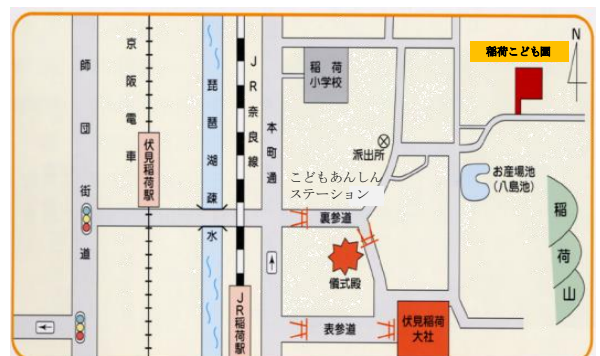

稲荷こども園

伏見区深草開土口町7・8合地

TEL: 075-641-2824

FAX: 075-641-8382

●ぽっぽひろばのチラシは、稲荷こども園のホームページ <http://inarihoikuen.jp/> の「地域子育て支援」のページにも掲載されています。