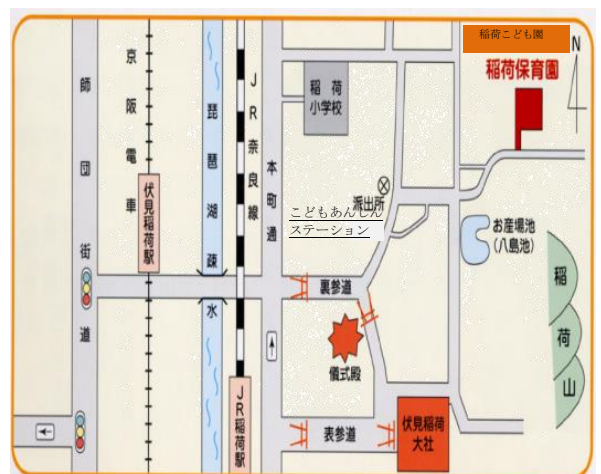

スキンシップを通して、親子のきずなを深めながら子どもの発達を促すベビーマッサージ。是非いらしてください。

対象: 2ヶ月頃~ハイハイ頃の赤ちゃん
持ち物: バスタオル

予約制

子育てサロン

12月23日(月)10:30~11:30

一緒におしゃべりをしたり、子育ての情報交換をしたりしています。身体計測やこども園の赤ちゃんの部屋も見学していただけます。

対象: 0歳~6歳まで

一時保育をしています
(8:30~17:00)

1歳6ヶ月からの登録制なので詳細は電話でお尋ねください。

地域子育て支援ステーション 稲荷こども園

伏見区深草開土口町7・8合地

TEL: 075-641-2824

FAX: 075-641-8382

●ぽっぽひろばのチラシは、稲荷こども園のホームページ <https://inarihoikuen.jp/> の「地域子育て支援」のページにも掲載されています。

月	火	水	木	金	土
2 園庭で遊ぼう 10:30~11:30 ぽっぽひろば	3 園庭で遊ぼう 10:30~11:30 ぽっぽひろば	4 園庭で遊ぼう 10:30~11:30 ぽっぽひろば	5 園庭で遊ぼう 10:30~11:30 ぽっぽひろば	6 園庭で遊ぼう 10:30~11:30 ぽっぽひろば	7 ぽっぽひろば休み
9 園庭で遊ぼう 10:30~11:30 ぽっぽひろば	10 園庭で遊ぼう 10:30~11:30 ぽっぽひろば	11 園庭で遊ぼう 10:30~11:30 ぽっぽひろば	12 園庭で遊ぼう 10:30~11:30 ぽっぽひろば	13 あっとほーむ砂川 10:30~11:30	14 ぽっぽひろば休み
16 園庭で遊ぼう 10:30~11:30 ぽっぽひろば	17 園庭で遊ぼう 10:30~11:30 ぽっぽひろば	18 ぽっぽひろば休み	19 音楽あそび 10:00~10:30 身体計測・手形押し 10:30~11:30	20 誕生会 10:15~11:00	21 園庭で遊ぼう 10:30~11:30 ぽっぽひろば
23 ベビーマッサージ 10:00~10:30 子育てサロン 10:30~11:30	24 ぽっぽひろば休み	25 ぽっぽひろば休み	26 ぽっぽひろば休み	27 ぽっぽひろば休み	28 ぽっぽひろば休み
30 年末休園	31 年末休園				

園庭であそぼう

月曜日～土曜日 10:30～11:30 (雨天中止)

砂場で泥団子や砂山を作ったり、広い園庭を走りまわったり…元気いっぱい体を動かして遊びませんか…
小さなお子さんでも滑りやすいかわいいそうさんの滑り台もありますよ。

あっとほーむ砂川 予約制

～クリスマスリースを作ろう～

12月13日(金)10:30～11:30

場所:稲荷砂川保育園

申込み:稲荷砂川保育園