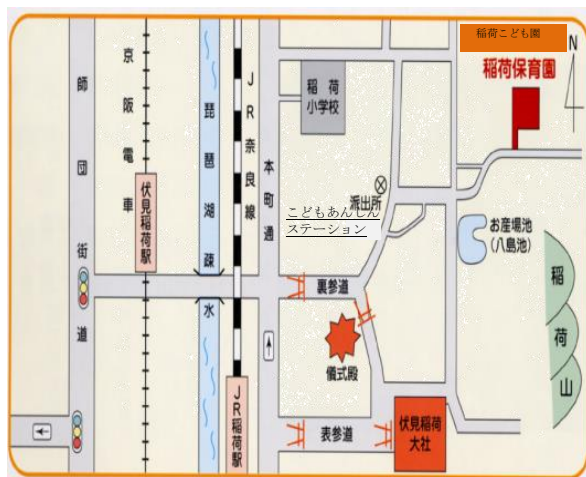

## 音楽あそび 予約制

**10月30日(水) 10:00~10:30**

季節の歌、タンバリンや鈴などの楽器あそび、わらべうたあそび、音楽つきの絵本の読み聞かせ、体操など、親子でリフレッシュできますよ。

10組までの予約制

## 身体計測・手形押し 予約制

**10月30日(水)10:30~11:30**

季節のカードに手形・足形をとって、身長・体重を測って記入しましょう。

成長の記録になりますよ。

一時保育をしています

(8:30~17:00) 1歳6ヶ月から  
登録制なので詳細はお電話でお尋ねください。

地域子育て支援ステーション

## 稲荷こども園

伏見区深草開土口町7・8合地

TEL: 075-641-2824

FAX: 075-641-8382

●ぽっぽひろばのチラシは、稲荷こども園のホームページ <http://inarihoikuen.jp/> の「地域子育て支援」のページにも掲載されています。

月	火	水	木	金	土
	1 ぽっぽひろば休み	2 園庭であそぼう 10:30~11:30 ぽっぽひろば	3 園庭であそぼう 10:30~11:30 ぽっぽひろば	4 ベビーマッサージ 10:00~10:30 子育てサロン 10:30~11:30	5 園庭であそぼう 10:30~11:30 ぽっぽひろば
	7 ぽっぽひろば休み	8 ぽっぽひろば休み	9 ぽっぽひろば休み	10 園庭であそぼう 10:30~11:30 ぽっぽひろば	11 あっとほーむ砂川 10:30~11:30
14 スポーツの日	15 ぽっぽひろば休み	16 園庭であそぼう 10:30~11:30 ぽっぽひろば	17 園庭であそぼう 10:30~11:30 ぽっぽひろば	18 誕生会 10:15~11:00	19 園庭であそぼう 10:30~11:30 ぽっぽひろば
21 園庭であそぼう 10:30~11:30 ぽっぽひろば	22 ぽっぽひろば休み	23 園庭であそぼう 10:30~11:30 ぽっぽひろば	24 園庭であそぼう 10:30~11:30 ぽっぽひろば	25 ぽっぽひろば休み	26 運動の日
28 園庭であそぼう 10:30~11:30 ぽっぽひろば	29 ぽっぽひろば休み	30 音楽あそび 10:00~10:30 身体計測・手形押し 10:30~11:30	31 園庭であそぼう 10:30~11:30 ぽっぽひろば		